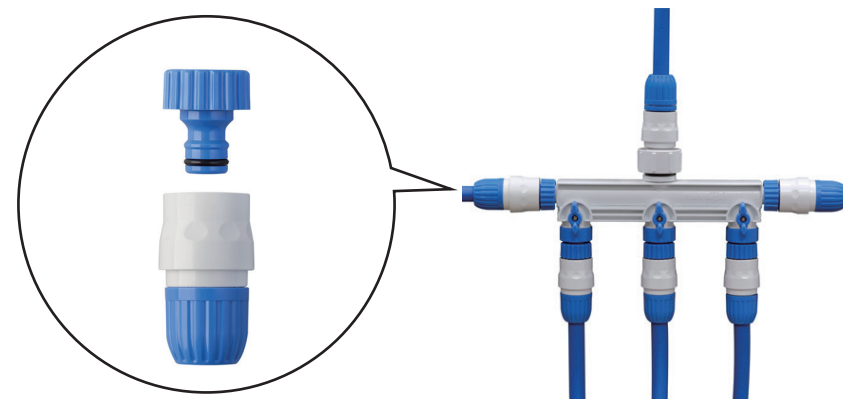

## 3分岐蛇口ニップル

株式会社タカギ  
GWF11

ネジ付蛇口ニップルセットを使うことで5分岐まで変更可能

## 延長ホース

水道蛇口から距離がある場合は、延長ホースを御利用下さい

株式会社タカギ  
G154FJ

ニップルを組み合わせて、台数を設定してください。